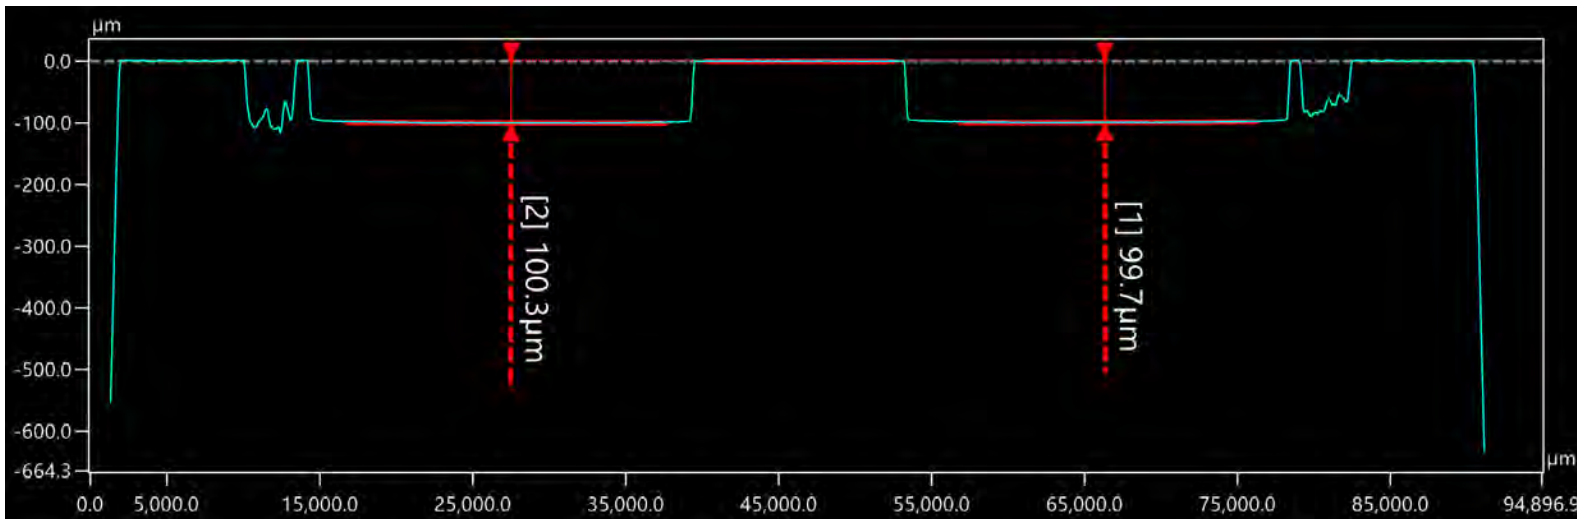

メイン画像

3D画像

プロフィール

計測結果

No.	計測名	計測値	単位
1	線-線1	99.7	μm
2	線-線2	100.3	μm

測定日時： 2024/01/16 16:50:22

測定条件： 12x オート