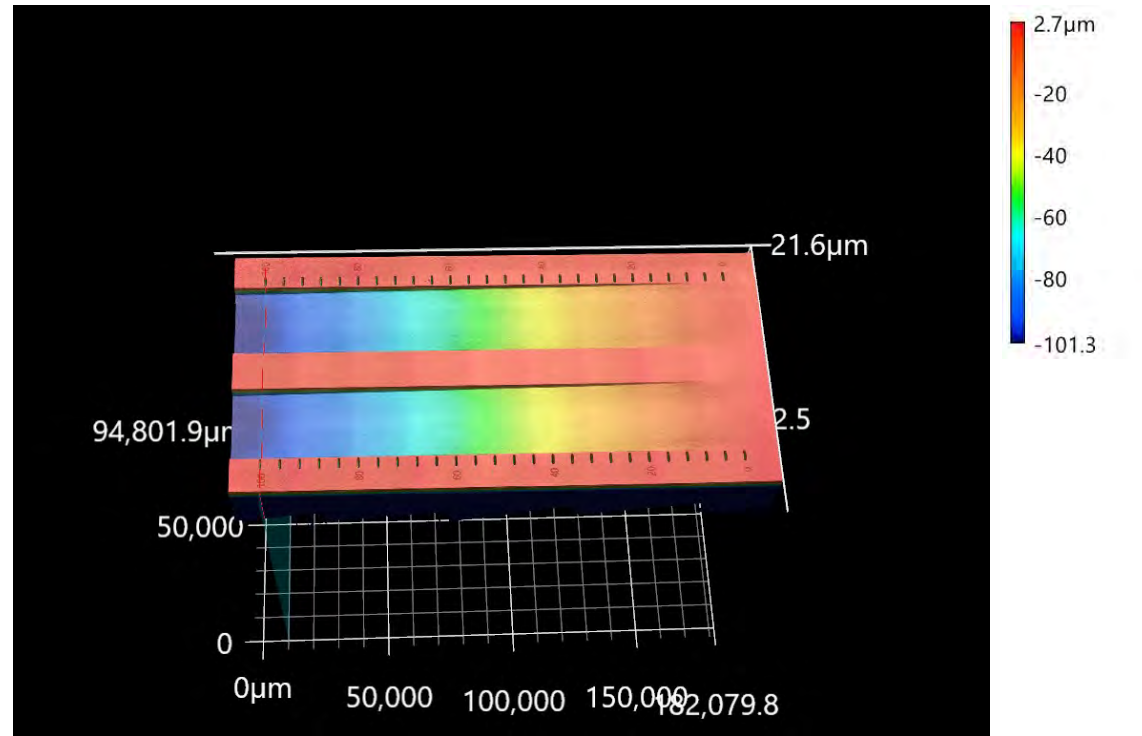

メイン画像

3D画像

プロフィール

計測結果

No.	計測名	計測値	単位
1	線-線1	99.7	μm
2	線-線2	100.3	μm

測定日時： 2024/01/16 16:50:22

測定条件： 12x オート